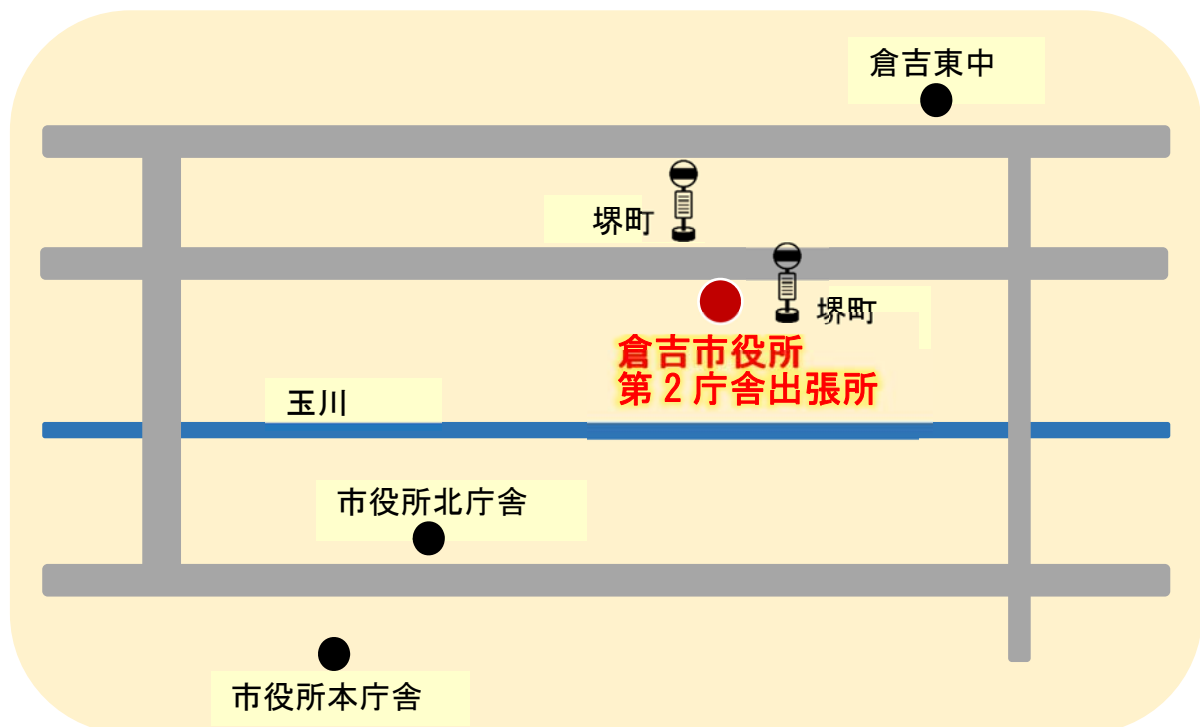

倉吉市役所第2庁舎出張所ATMコーナーの新設について

このたび倉吉信用金庫は、お客様の利便性向上のため、令和2年3月23日(月)より倉吉市役所第2庁舎にATMコーナーを新設することといたしました。

ATMコーナーの稼働時間は、平日21時まで、土・日・祝日19時までとなっております。他のATMコーナーと同様にお預入れ・お引出し・残高照会・お振込に対応しております。

今後も一層のサービスの向上に努めてまいりますので、引き続きご愛顧の程よろしくお願い申し上げます。

★倉吉市役所第2庁舎出張所ATMコーナー

営業時間	平日	8:00~21:00
	土・日・祝日	9:00~19:00

【本件に関するお問い合わせ先】

倉吉信用金庫 本部 ☎0858-22-1111